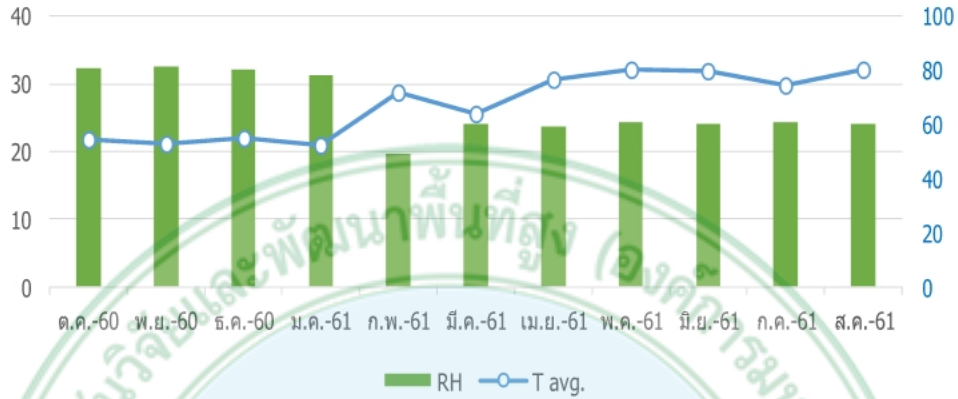

## ภาคผนวก

### โป่งน้อย

ค่าเฉลี่ยรายเดือนของอุณหภูมิสูงสุดและต่ำสุด ความชื้นสัมพัทธ์อากาศ และปริมาณน้ำฝนของศูนย์พัฒนาโครงการหลวงวัดจันทร์ อ.กัลยาณิวัฒนา จ.เชียงใหม่