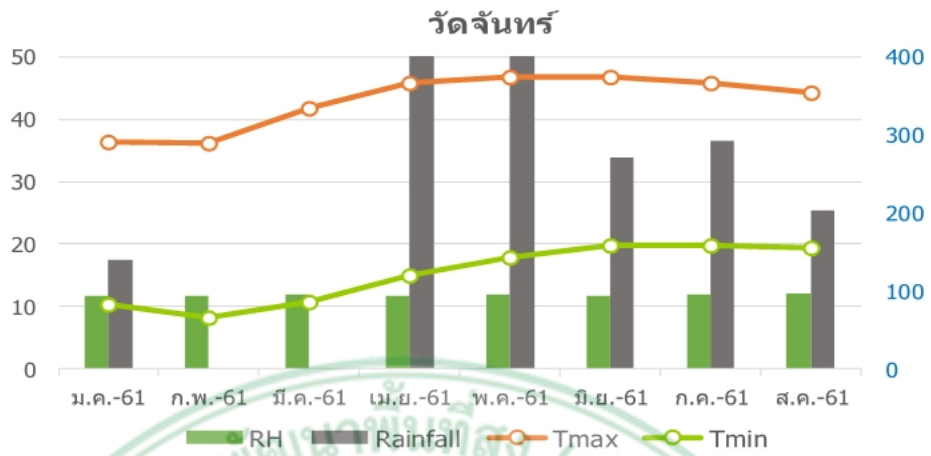

## ภาคผนวก

### โป่งน้อย

ค่าเฉลี่ยรายเดือนของอุณหภูมิสูงสุดและต่ำสุด ความชื้นสัมพัทธ์อากาศ และปริมาณน้ำฝนของศูนย์พัฒนาโครงการหลวงวัดจันทร์ อ.กัลยาณิวัฒนา จ.เชียงใหม่